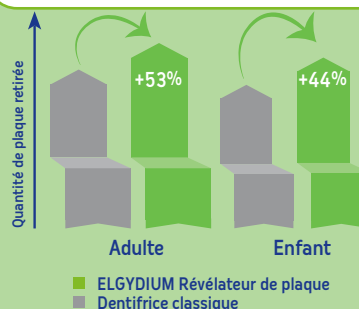

Pierre Fabre
ORAL CARE

Et si se brosser les dents devenait marrant ?

Augmentation
du temps de
brossage

Dès 3 ans

Dès 7 ans

Amélioration
de la technique
de brossage

ELGYDIUM, complice de chaque sourire.

Pierre Fabre
ORAL CARE

ELGYDIUM

CHRONO

Change de couleur pour indiquer qu'il est temps de rincer

Goût Fruit des bois

96% d'ingrédients d'origine naturelle

Dentifrice éducatif + Protection caries

Fluorinol® 1000 ppm

Aide à prévenir la formation de caries et renforce l'émail

Siliglycol

Forme un film protecteur et aide à prévenir l'apparition de la plaque dentaire

Efficacité prouvée

Colore temporairement la plaque dentaire pour révéler les zones à brosser

Goût Pomme fraîche

93% d'ingrédients d'origine naturelle

Augmente le temps de brossage de +22%*

*Tests consommateurs menés sur 85 sujets en comparaison au temps moyen de brossage

Jusqu'à 50% de plaque éliminée dès le premier brossage**

**Étude clinique menée sur 45 adultes et 44 enfants pendant 21 jours