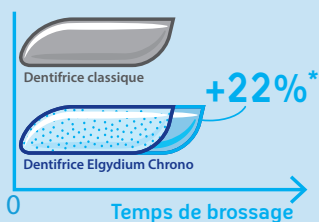

ELGYDIUM

CHRONO

Change de couleur pour indiquer qu'il est temps de rincer

Goût Fruit des bois

96% d'ingrédients d'origine naturelle

Dentifrice éducatif + Protection caries

Fluorinol® 1000 ppm

Aide à prévenir la formation de caries et renforce l'émail

Siliglycol

Forme un film protecteur et aide à prévenir l'apparition de la plaque dentaire

Efficacité prouvée

Colore temporairement la plaque dentaire pour révéler les zones à brosser

Goût Pomme fraîche

93% d'ingrédients d'origine naturelle

Augmente le temps de brossage de +22%*

*Tests consommateurs menés sur 85 sujets en comparaison au temps moyen de brossage

Jusqu'à 50% de plaque éliminée dès le premier brossage**

**Étude clinique menée sur 45 adultes et 44 enfants pendant 21 jours